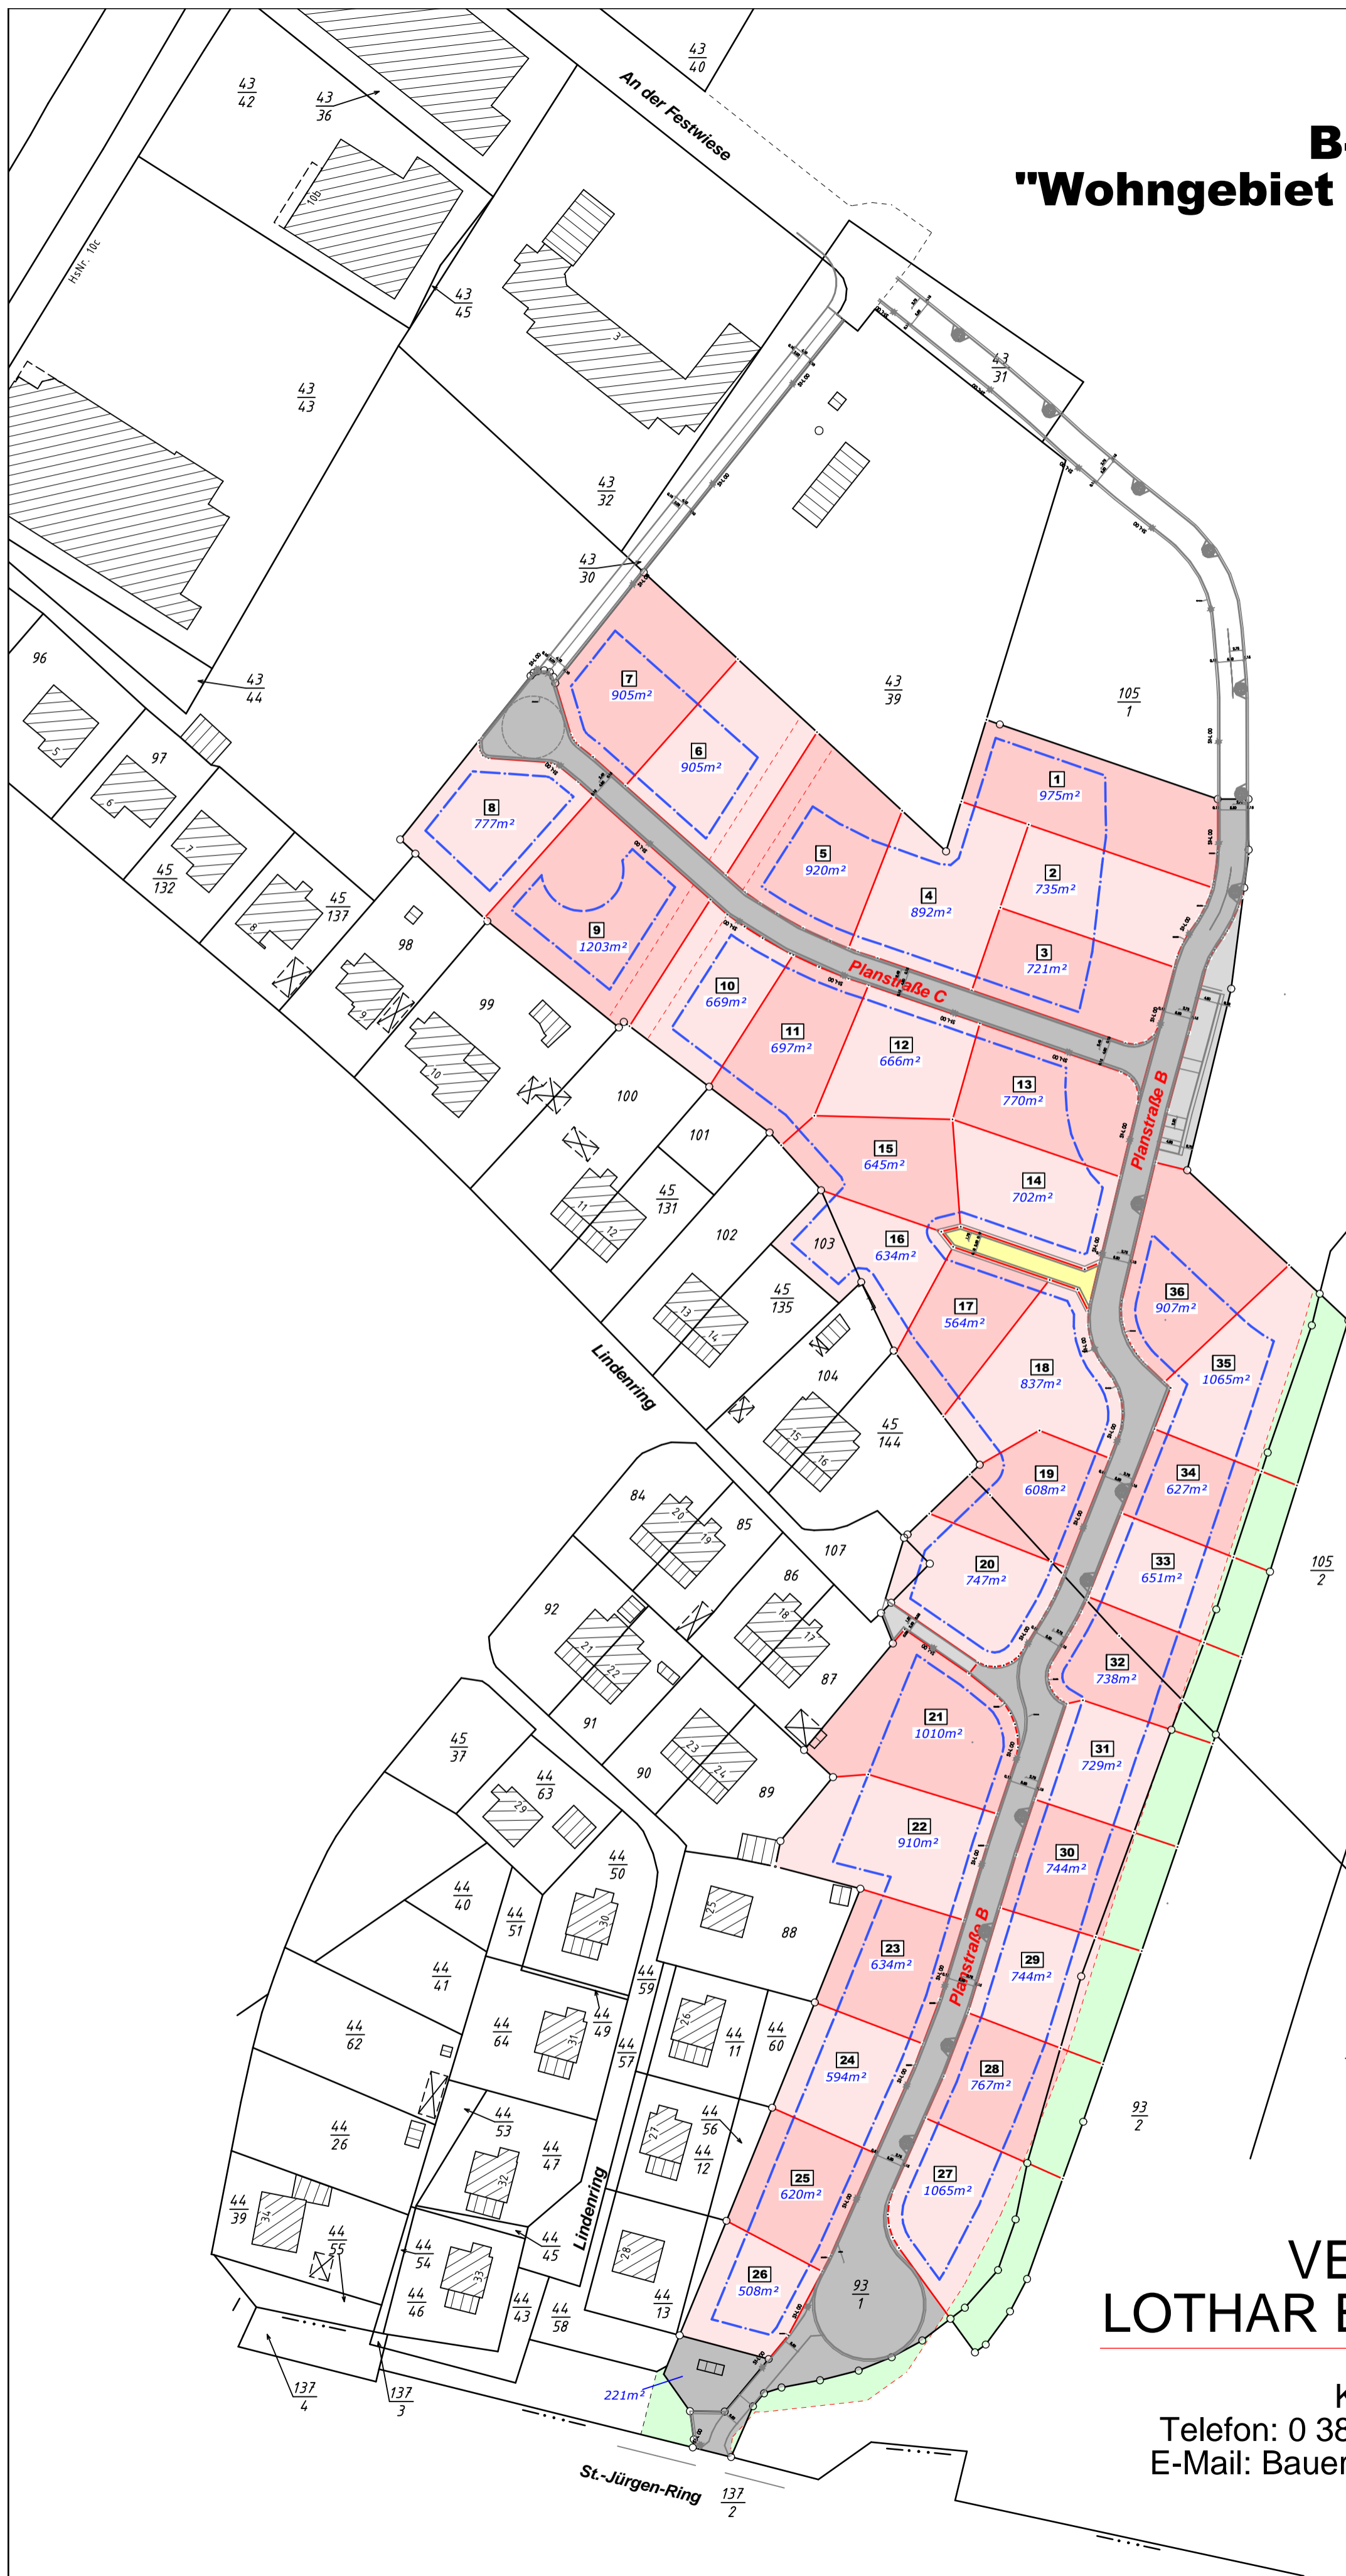

Aufteilungsplan

B-Plan Nr. 28 der Stadt Klütz "Wohngebiet am Lindenring" 1.Änderung

**VERMESSUNGSBÜRO
LOTHAR BAUER - KERSTIN SIWEK**

Kanalstraße 20 - 23970 Wismar
Telefon: 0 38 41 / 28 32 00 - Telefax: 0 38 41 / 21 39 83
E-Mail: Bauer-Siwiek@BDVI.de - www.vermessung-bs.de

Stand: 10.07.2017